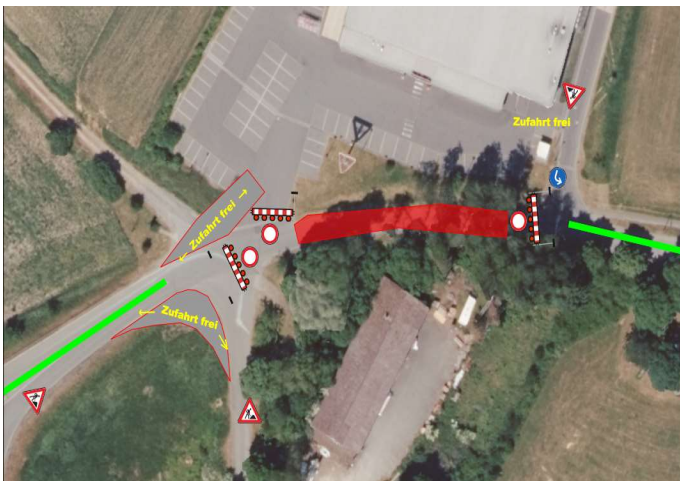

Markt Ludwigschorgast

STRASSENSPERRUNG

Von Montag, den **23.09.2024** bis voraussichtlich Freitag, den 11.10.2024, ist wegen Arbeiten am öffentlichen Wasserleitungsnetz die Ortsstraße „An der Arnitz“ ab dem Kreuzungsbereich „Hennebergstraße“ bis zur Einfahrt des Rewe-Marktes nicht befahrbar.

Sperrung

Umleitung

Die ausgeschilderte Umleitung führt über die Straßen:
“ An der Arnitz -> Roter Weg -> B289 -> B303 -> An der Arnitz
und in entgegengesetzte Fahrtrichtung.

Für Rückfragen stehen wir Ihnen gerne zur Verfügung.